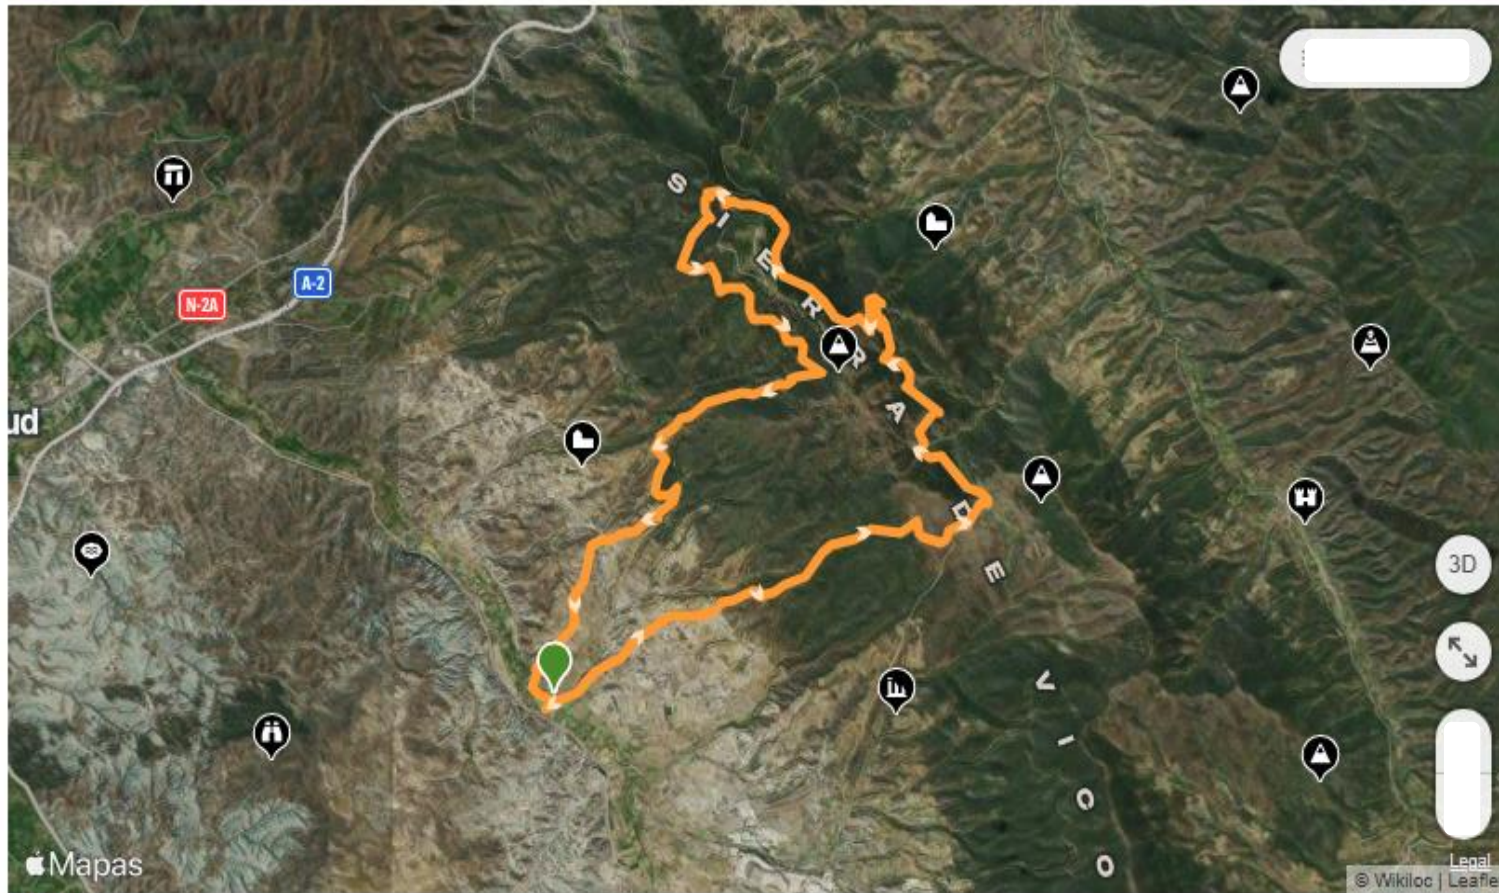

BTT CORTA 2026

1272 m

633 m

32,02 km

ESTADÍSTICAS DE LA RUTA

Distancia	Desnivel positivo
32,02 km	921 m
Dificultad técnica	Desnivel negativo
Moderado	921 m
Altitud máxima	
1.272 m	
Altitud mínima	Tipo de ruta
633 m	Circular